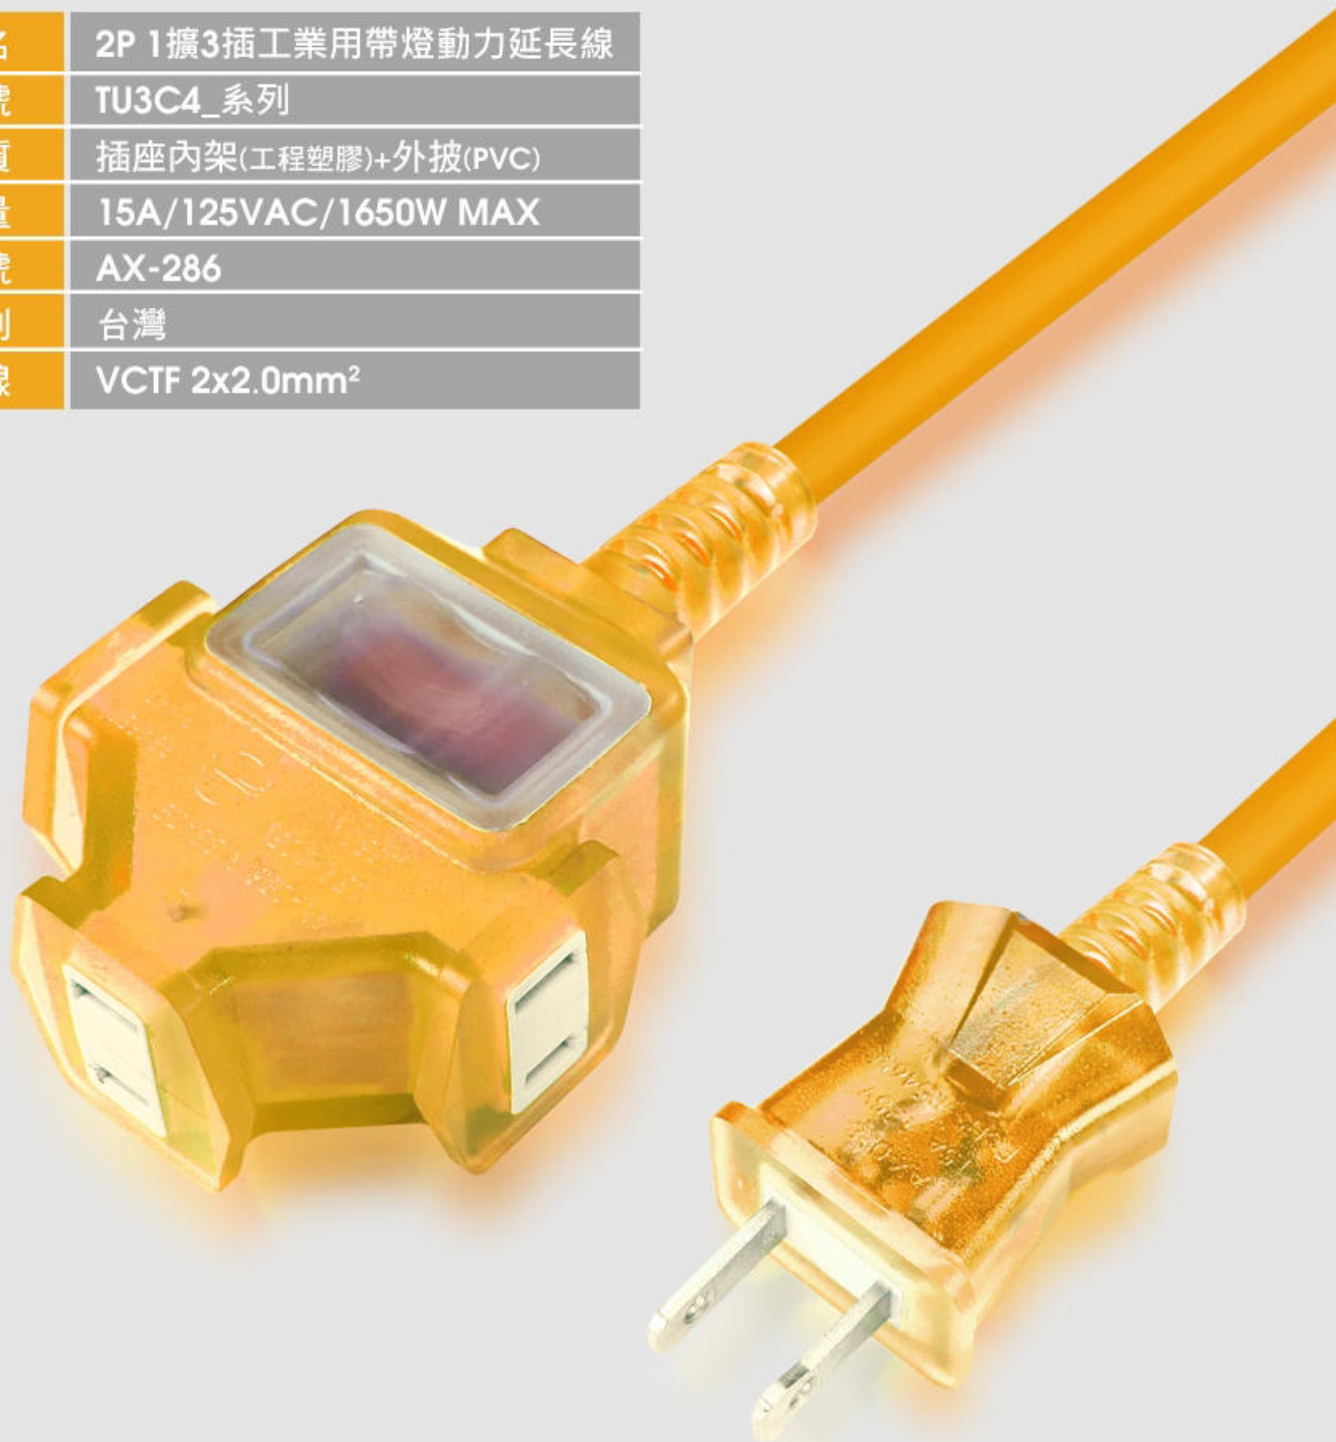

# 一擴三插工業用帶燈動力線

國家認證  
最新安規

過載保護  
總開關

防塵  
設計

台灣  
製造

|      |                           |
|------|---------------------------|
| 品名   | 2P 1擴3插工業用帶燈動力延長線         |
| 型號   | TU3C4_系列                  |
| 材質   | 插座內架(工程塑膠)+外披(PVC)        |
| 額定容量 | 15A/125VAC/1650W MAX      |
| 認證型號 | AX-286                    |
| 生產國別 | 台灣                        |
| 電線   | VCTF 2x2.0mm <sup>2</sup> |

# 一對一延長使用

額定容量：15A/125VAC/1650W MAX  
大電流負載特性，適合室內外工程電力延長使用

室內修繕

戶外露營

專業工程

## 過載保護開關

當延長線後方插入太多電器，例如：微波爐、烤箱、電鍋，而同時啟用瞬間，電流超過一般電源延長線標示的負載15A/1650W，過載保護器會瞬間跳脫，以保護後端電器產品，避免延長線過熱，電線走火。延長線若沒有過載保護，**過載時則會造成電線過熱“容易起火”**導致生命財產損失。

# 雙重絕緣安全電線

高功率安全電線採用VCTF 2.0mmx2C，通過國家認證標準電線